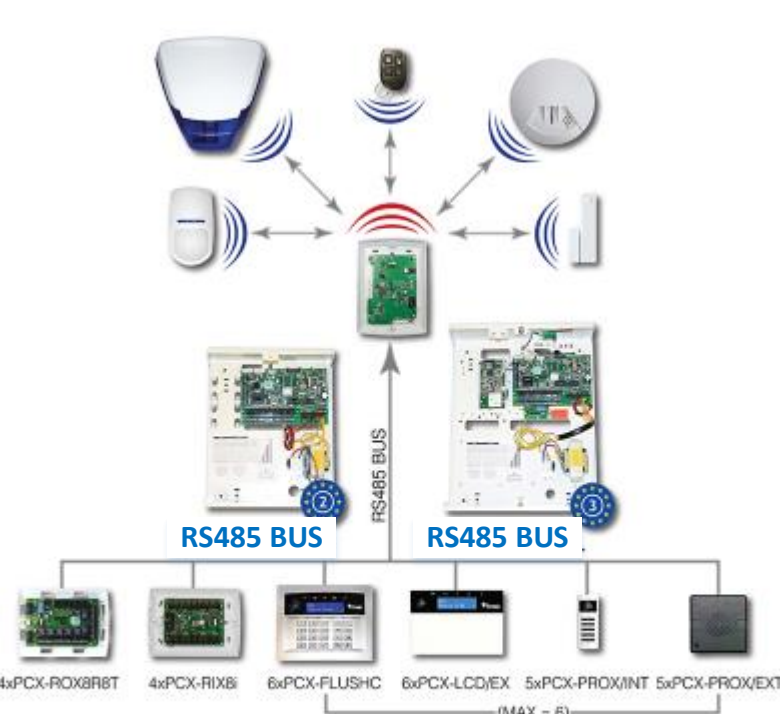

HỆ THỐNG CAMERA GIÁM SÁT

HỆ THỐNG BÁO TRỘM, BÁO CHÁY

HT CHẤM CÔNG, KIỂM SOÁT CỬA

HỆ THỐNG NHÀ THÔNG MINH

HỆ THỐNG CHUÔNG CỬA CÓ HÌNH

ĐO ĐẠC, VẼ BẢN ĐỒ ĐỊA CHÍNH

THIẾT KẾ, GIÁM SÁT XÂY DỰNG

KIỂM ĐỊNH XÂY DỰNG

GIỚI THIỆU TÍNH NĂNG

- Kết nối khu vực rộng lớn nhờ sử dụng chuẩn giao tiếp RS485
- Sử dụng để kết hợp thiết bị không dây và có dây
- Báo tại chỗ bằng còi, đèn
- Báo qua điện thoại
- Sử dụng ứng dụng trên smartphone để điều khiển hệ thống một cách dễ dàng và thuận tiện
- Lập trình qua máy tính
- Xuất xứ: Anh/Nhật/Singapore

BỘ ĐIỀU KHIỂN QUA INTERNET

- Điều khiển thiết bị điện qua internet: máy bơm nước, đèn, cửa, quạt ...
- Sử dụng phần mềm cài trên smartphone để điều khiển
- 8 ngõ vào, 8 ngõ ra (16A/ngõ)
- Kết nối: LAN
- Xuất xứ: Việt Nam