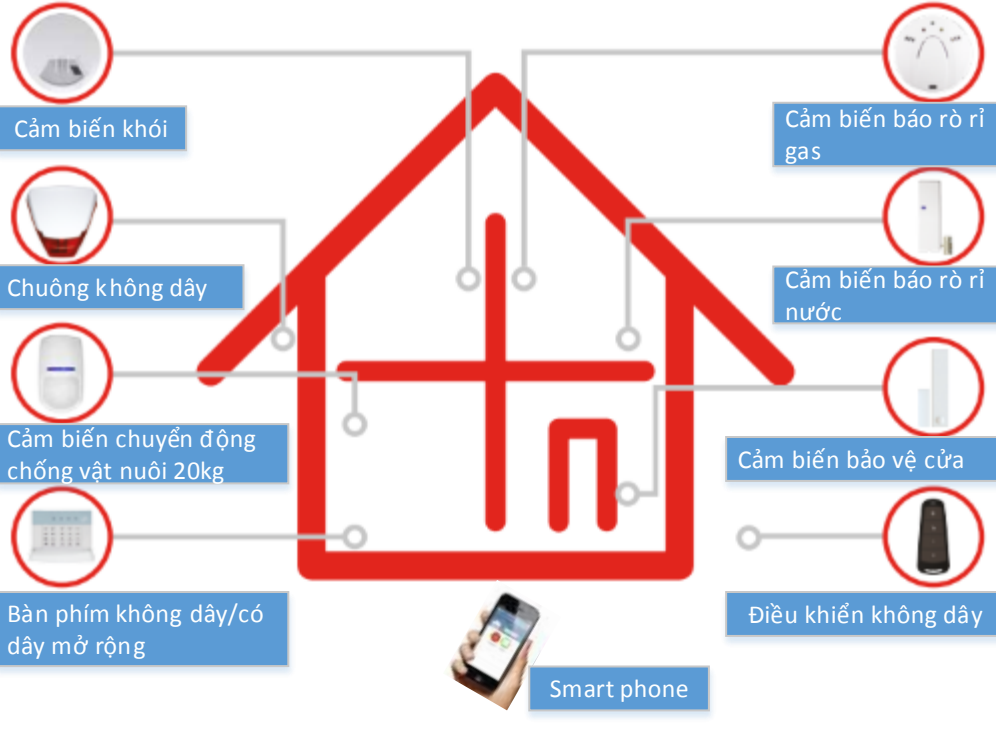

HỆ THỐNG BÁO ĐỘNG KHÔNG DÂY

GIỚI THIỆU

- Xuất xứ Anh/Israel/Nhật
- Tin cậy như hệ thống có dây
- Báo tại chỗ bằng chuông/đèn
- Báo qua điện thoại
- Sử dụng ứng dụng trên điện thoại để điều khiển hệ thống
- Thiết kế sang trọng

CÔNG TY TNHH THIẾT KẾ VÀ XÂY DỰNG ĐỨC HÒA L.A

Địa chỉ: B398/2 Nguyễn Văn Quá, Tổ 8, KP3A, P.Đông Hưng Thuận, Q12, TpHCM
MST: 1101403550; Website: duchoacamera.com; Hotline: 0917.05.08.09