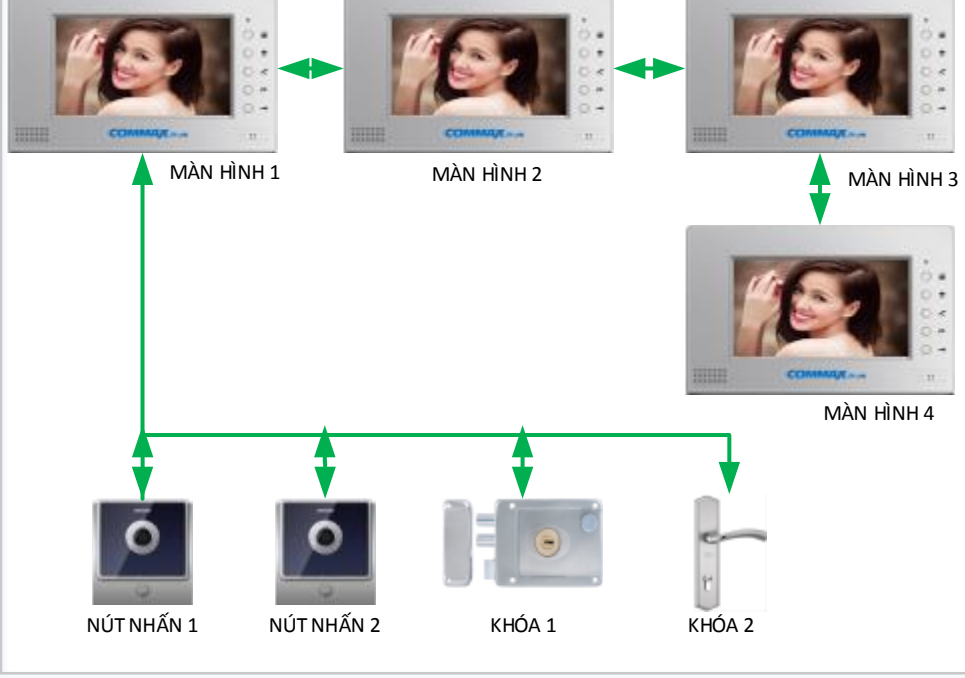

HỆ THỐNG CHUÔNG HÌNH CHO CĂN HỘ

GIỚI THIỆU

- Giao tiếp với người bấm chuông
- Mở cửa từ màn hình
- Lưu hình người bấm chuông
- Hệ thống cho căn hộ/ biệt thự tối đa 2 nút nhấn, 4 màn hình và hai khóa
- Có thể tích hợp camera quan sát để hiển thị lên màn hình

CÔNG TY TNHH THIẾT KẾ VÀ XÂY DỰNG ĐỨC HÒA L.A

Địa chỉ: B398/2 Nguyễn Văn Quá, Tổ 8, KP3A, P.Đông Hưng Thuận, Q12, TpHCM
MST: 1101403550; Website: duchoacamera.com; Hotline: 0917.05.08.09

THIẾT BỊ ĐIỀU KHIỂN ĐIỆN THÔNG MINH

CÔNG TÁC TỰ ĐỘNG BẬT ĐÈN - THE LUXA S180W

- Bật đèn hoặc thiết bị điện dựa vào hai yếu tố: khi có chuyển động và trời đủ tối theo yêu cầu.
- Tầm quét tối đa 12m, góc quét 180 độ
- Thích hợp lắp tại nhà xưởng, hành lang, sân vườn, sảnh ...
- Thời gian bật đèn: 1s - 20 phút
- Gắn ngoài trời/trong nhà
- Xuất xứ: Đức

CÔNG TÁC TỰ ĐỘNG BẬT ĐÈN-LUXA 103-360

- Bật đèn hoặc thiết bị điện dựa vào hai yếu tố: khi có chuyển động và trời đủ tối theo yêu cầu.
- Tầm quét tối đa 7m, góc quét 360 độ
- Thời gian bật đèn: 5s-20 phút
- Thích hợp lắp tại khách sạn hành lang, cửa phòng...
- Gắn trong nhà, âm trần
- Xuất xứ: Đức

CÔNG TÁC TỰ ĐỘNG BẬT ĐÈN CẦU THANG - LUXA 103-200

- Bật đèn **CẦU THANG** dựa vào hai yếu tố: khi có chuyển động và trời đủ tối theo yêu cầu.
- Tầm quét tối đa 16m, góc quét 200 độ
- Thời gian bật đèn: 20s-30 phút
- Hai chế độ tự động/thu công, có thể gắn thêm nút nhấn để điều khiển
- Xuất xứ: Đức

CÔNG TÁC THỜI GIAN DẠNG CƠ - SUL 181d

- Hẹn giờ bật tắt thiết bị điện theo thời gian thực: máy bơm tưới cây, đèn, quạt ...
- Chu kỳ 24 giờ, thời gian hẹn ngắn nhất là 15 phút
- Pin dự phòng 200 giờ
- Ba chế độ: on/off/auto
- Ngõ ra: 1, tiếp điểm NO/NC
- Xuất xứ: Đức

CÔNG TÁC THỜI GIAN KỸ THUẬT SỐ - SIMPLEXA

- Hẹn giờ bật tắt thiết bị điện theo thời gian thực: máy bơm tưới cây, đèn, quạt ...
- Chu kỳ 24 giờ, thời gian hẹn ngắn nhất là 1 phút
- Pin dự phòng 3 năm
- Ba chế độ: on/off/auto
- Ngõ ra: 1/2, tiếp điểm NO/NC
- Xuất xứ: Đức

BỘ ĐIỀU KHIỂN QUA INTERNET

- Điều khiển thiết bị điện qua internet: máy bơm nước, đèn, cửa, quạt ...
- Sử dụng phần mềm cài trên smartphone để điều khiển
- 8 ngõ vào, 8 ngõ ra (16A/ngõ)
- Kết nối: LAN
- Xuất xứ: Việt Nam

CHUÔNG BÁO KHÁCH KHÔNG DÂY

- 32 kiểu chuông
- Góc quét được 120 độ, ngang 15 độ
- Khoảng cách: 4-6m
- Khoảng cách tối đa giữa chuông và cảm biến 50m
- Chiều cao gắn: 2,5-3,5m
- Cảm biến điều chỉnh đa hướng
- Pin AAA hoặc nguồn 5V

TỦ ĐIỆN

- Tủ MSB
- Tủ bù
- Tủ động lực
- Tủ đồng hồ
- Tủ điều khiển chiếu sáng
- Thiết bị điện

CÔNG TY TNHH THIẾT KẾ VÀ XÂY DỰNG ĐỨC HÒA L.A

Địa chỉ: B398/2 Nguyễn Văn Quá, Tổ 8, KP3A, P.Đông Hưng Thuận, Q12, TpHCM
MST: 1101403550; Website: duchoacamera.com; Hotline: 0917.05.08.09